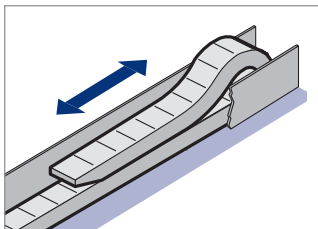

Tipos de montagem

Exemplos de diferentes tipos de montagem das Esteiras Porta Cabos KABELSCHLEPP

Disposição horizontal "auto-suportante"

Disposição horizontal "auto-suportante – suspensa"

Disposição horizontal "com catenária permitida"

Tipos de montagem

Disposição horizontal "com apoio"

Disposição horizontal "deslizante em uma calha-guia para esteiras"

Disposição horizontal "KabelSkate"

Sistema de roldanas para percursos muito longos

Disposição horizontal 90° "deitada"

Tipos de montagem

Disposição vertical "estacionária"

Disposição vertical "suspensa"

Disposição horizontal/vertical "combinada"