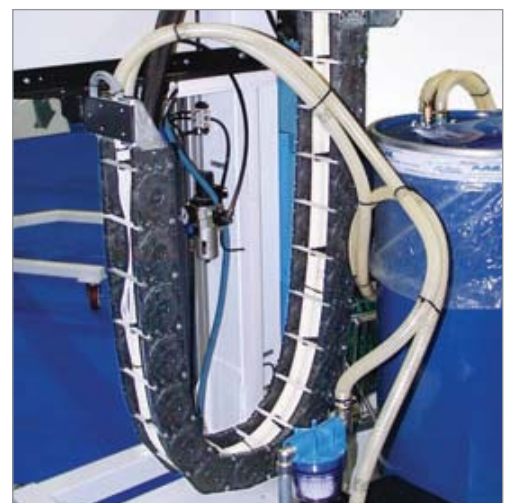

Tipos de montagem

Exemplos de diferentes tipos de montagem das Esteiras Porta Cabos KABELSCHLEPP

Disposição horizontal "auto-suportante"

Disposição horizontal "auto-suportante – suspensa"

Disposição horizontal "com catenária permitida"

Tipos de montagem

Disposição horizontal "com apoio"

Disposição horizontal "deslizante em uma calha-guia para esteiras"

Disposição horizontal "KabelSkate"

Sistema de roldanas para percursos muito longos

Disposição horizontal 90° "deitada"

Tipos de montagem

Disposição vertical "estacionária"

Disposição vertical "suspensa"

Disposição horizontal/vertical "combinada"