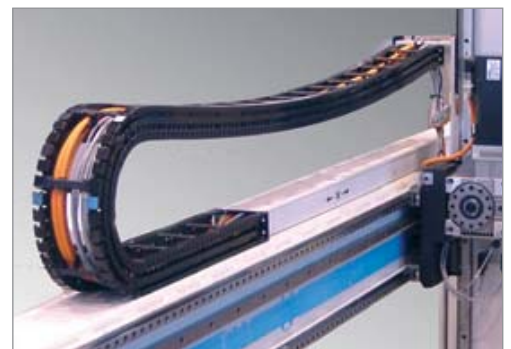

Tipos de montagem

Exemplos de diferentes tipos de montagem das Esteiras Porta Cabos KABELSCHLEPP

Disposição horizontal "auto-suportante"

Disposição horizontal "auto-suportante – suspensa"

Disposição horizontal "com catenária permitida"

Tipos de montagem

Disposição horizontal "com apoio"

Disposição horizontal "deslizante em uma calha-guia para esteiras"

Disposição horizontal "KabelSkate"

Sistema de roldanas para percursos muito longos

Disposição horizontal 90° "deitada"

Tipos de montagem

Disposição vertical "estacionária"

Disposição vertical "suspensa"

Disposição horizontal/vertical "combinada"