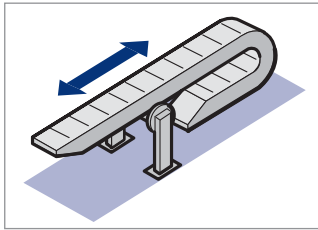

Tipos de montagem

Exemplos de diferentes tipos de montagem das Esteiras Porta Cabos KABELSCHLEPP

Disposição horizontal "auto-suportante"

Disposição horizontal "auto-suportante – suspensa"

Disposição horizontal "com catenária permitida"

Tipos de montagem

Disposição horizontal "com apoio"

Disposição horizontal "deslizante em uma calha-guia para esteiras"

Disposição horizontal "KabelSkate"

Sistema de roldanas para percursos muito longos

Disposição horizontal 90° "deitada"

Tipos de montagem

Disposição vertical "estacionária"

Disposição vertical "suspensa"

Disposição horizontal/vertical "combinada"