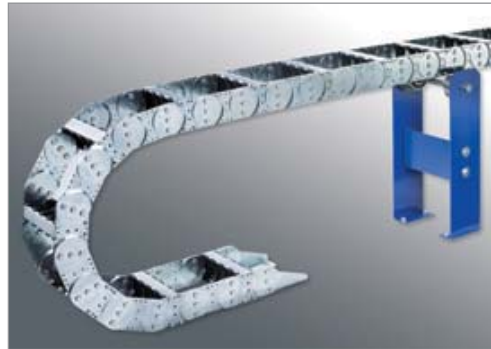

Tipos de montagem

Exemplos de diferentes tipos de montagem das Esteiras Porta Cabos KABELSCHLEPP

Disposição horizontal "auto-suportante"

Disposição horizontal "auto-suportante – suspensa"

Disposição horizontal "com catenária permitida"

Tipos de montagem

Disposição horizontal "com apoio"

Disposição horizontal "deslizante em uma calha-guia para esteiras"

Disposição horizontal "KabelSkate"

Sistema de roldanas para percursos muito longos

Disposição horizontal 90° "deitada"

Tipos de montagem

Disposição vertical "estacionária"

Disposição vertical "suspensa"

Disposição horizontal/vertical "combinada"