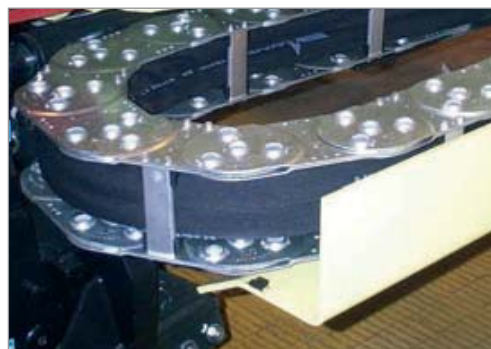

Tipos de montagem

Exemplos de diferentes tipos de montagem das Esteiras Porta Cabos KABELSCHLEPP

Disposição horizontal "auto-suportante"

Disposição horizontal "auto-suportante – suspensa"

Disposição horizontal "com catenária permitida"

Tipos de montagem

Disposição horizontal "com apoio"

Disposição horizontal "deslizante em uma calha-guia para esteiras"

Disposição horizontal "KabelSkate"

Sistema de roldanas para percursos muito longos

Disposição horizontal 90° "deitada"

Tipos de montagem

Disposição vertical "estacionária"

Disposição vertical "suspensa"

Disposição horizontal/vertical "combinada"