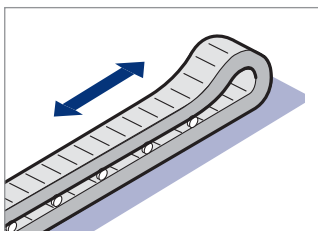

Tipos de montagem

Exemplos de diferentes tipos de montagem das Esteiras Porta Cabos KABELSCHLEPP

Disposição horizontal "auto-suportante"

Disposição horizontal "auto-suportante – suspensa"

Disposição horizontal "com catenária permitida"

Tipos de montagem

Disposição horizontal "com apoio"

Disposição horizontal "deslizante em uma calha-guia para esteiras"

Disposição horizontal "KabelSkate"

Sistema de roldanas para percursos muito longos

Disposição horizontal 90° "deitada"

Tipos de montagem

Disposição vertical "estacionária"

Disposição vertical "suspensa"

Disposição horizontal/vertical "combinada"