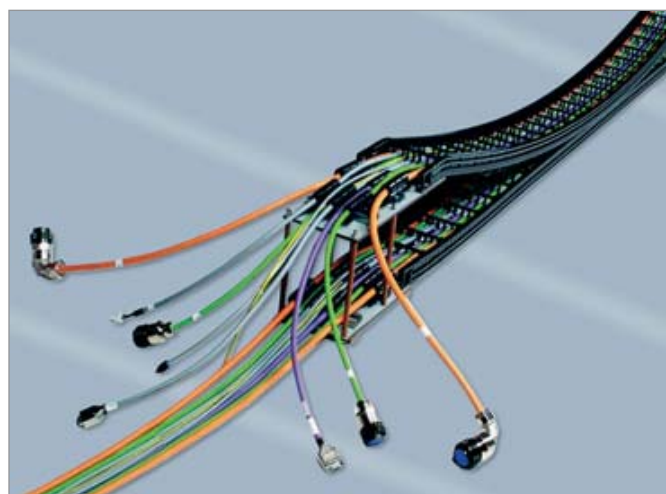

■ Sistema de Esteiras Porta cabos QUANTUM confeccionado, pronto para conectar

Serviço completo – também em difíceis condições de montagem

Nossa equipe se encarrega do planejamento e da execução da montagem dos sistemas de Esteiras Porta cabos até mesmo em difíceis condições de montagem .

- Montagem completa com calha-guia
- Desbobinamento do tambor nos sistemas de Esteiras Porta Cabos com longos percursos
- Montagens em grandes alturas (por exemplo, sistemas de guindastes)

Os especialistas do nosso Centro de Serviço oferecem a você o suporte necessário.