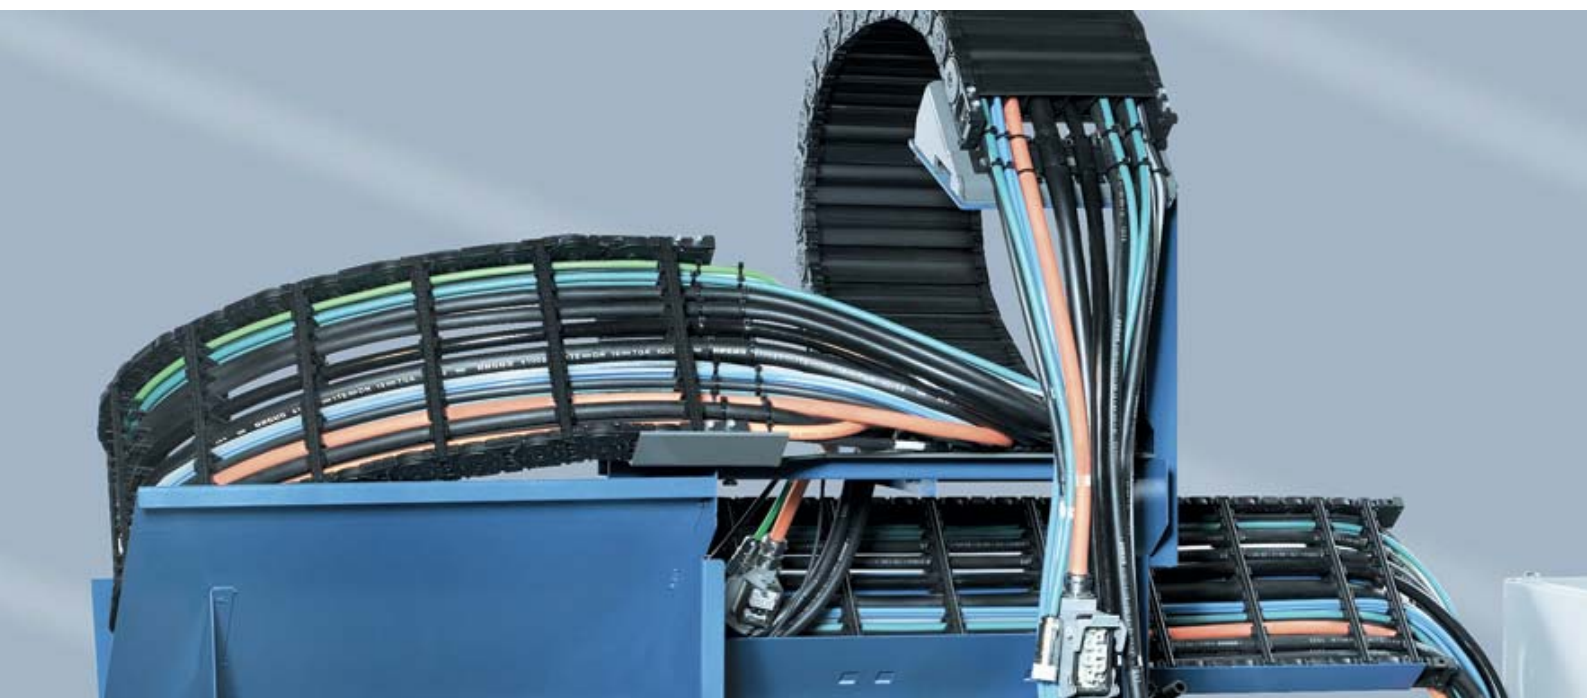

Sistemas Porta Cabos completos TOTALTRAX

TOTALTRAX Sistemas completos

Sistemas Porta Cabos completos conforme as especificações do cliente

Você sabe do que necessita – nós lhe fornecemos: completamente confeccionado.

Um fornecedor e um comprador para todo o sistema

Nos encarregamos do planejamento e projeto, bem como da aquisição de todos os componentes para seu sistema de Esteiras Porta Cabos

■ Esteiras Porta Cabos em nylon confeccionadas e prontas para instalação.

+ Um interlocutor

+ Um pedido

+ Um fornecimento

+ Qualidade garantida

= **TOTALTRAX Sistema completo**

TOTALTRAX – do projeto até o sistema acabado

Nota:

Também fabricamos cabos de acordo com as especificações da SIEMENS e da INDRAMAT

Os cabos KABELSCHLEPP flexíveis são confeccionados de acordo com as especificações da SIEMENS-/ INDRAMAT, as quais são adequadas para os comandos de acionamento SIEMENS ou INDRAMAT, compostas por: cabos de sinais e de potência e/ou cabos de prolongamento.